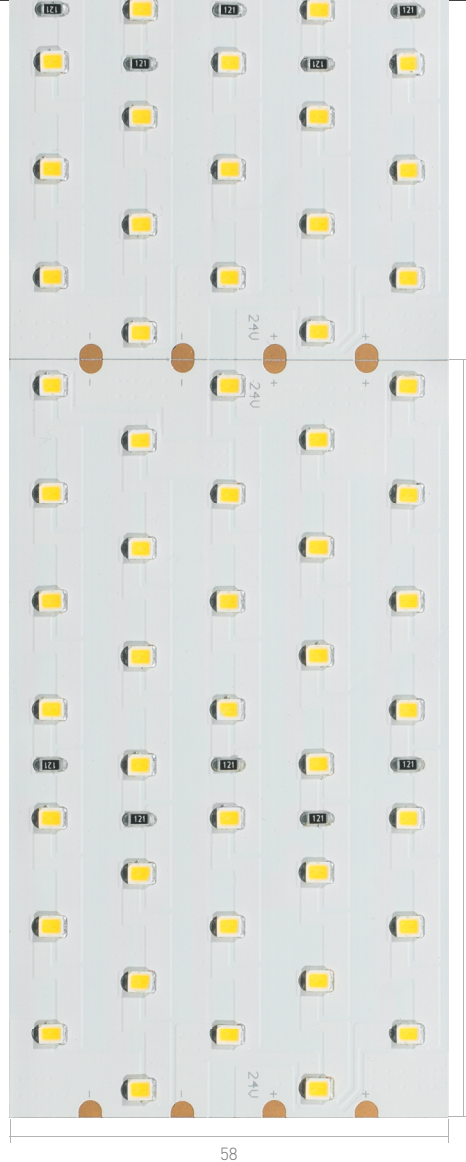

Арт. 00011 (Масштаб 1:1)

58

58x1.5 мм

# 2835 350 LED/m

## 58 мм ШИРОКАЯ ЛЕНТА

Включает серию CRI95+ очень высокая цветопередача. Высокая эффективность >125 лм/Вт. Может использоваться с любыми профилями. Равномерное свечение по всей ширине профиля. Встроенные широкие линии света для основного освещения. Накладные и подвесные широкие светильники из алюминиевого профиля.

### ПАРАМЕТРЫ

Длина	1 м	2.5 м
Тип светодиода	AR 2835 W	
Индекс цветопередачи	CRI>90, CRI95 +	
Количество светодиодов	350 шт.	875 шт.
Мощность, максимальная	36 Вт	90 Вт
Световой поток, максимальный	4500 лм	11 250 лм
Напряжение питания	24 В	
Гарантия	5 лет	
Гибкая белая плата, скотч <b>3М</b> на обратной стороне.		